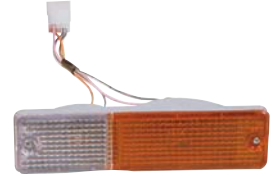

215-1605-0

FRONT LAMP
R 26120-02W00
L 26125-02W00
50PCS 1.99CFT
00-215-1605 LENS
200PCS
2.44CFT