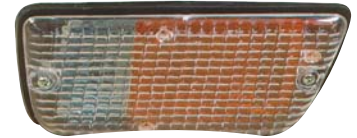

215-1604
FRONT LAMP
R 26120-B5100
L 26125-B5100
50PCS 2.8CFT
00-215-1604 LENS
200PCS 1.43CFT