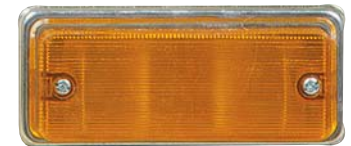

215-1505N
SIDE LAMP
26160-B5100
26165-B5100
200PCS 2.70CFT
00-215-1505 LENS
1000PCS 2CFT